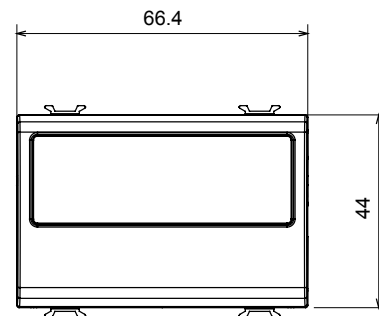

| | | | |
|---------------------------|------------------------------------|--------------------------|----------------|
| Catégorie | Obturbateur avec sortie des câbles | Couleur | Noir satiné |
| Description | 1 poste (2 modules) | Norme | EN 60669-1 |
| Thermopression avec bille | 125 °C | Test du fil incandescent | 850 °C |
| N. de modules | 2 | Matière | Technopolymère |
| Electrocod | 0100 | | |

DIMENSIONS

SYMBOLE TECHNIQUE

NORMES ET HOMOLOGATIONS