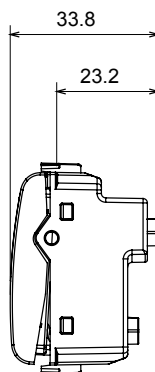

Large gamme d'appareils de contrôle, prises pour alimentation électrique (conformément aux normes nationales et internationales), saisies de signal, contrôle de la climatisation, gestion du confort, signalisation d'alarme technique et gestion de l'éclairage de secours. Les appareils modulaires ChoruSmart sont disponibles dans cinq couleurs (blanc brillant, blanc satin, beige naturel, noir satin et titane laqué) et dans différentes tailles à partir de 1/2, 1, 2 et 3 modules. Grâce aux supports de montage pour boîtes rectangulaires, carrées et rondes, des combinaisons illimitées peuvent être créées avec la gamme de plaques ChoruSmart.

| | | | |
|---------------------------|------------------------------------|--------------------------|----------------|
| Catégorie | Obturbateur avec sortie des câbles | Couleur | Noir satiné |
| Description | 1 poste (2 modules) | Norme | EN 60669-1 |
| Thermopression avec bille | 125 °C | Test du fil incandescent | 850 °C |
| N. de modules | 2 | Matière | Technopolymère |
| Electrocod | 0100 | | |

DIMENSIONS

SYMBOLE TECHNIQUE

NORMES ET HOMOLOGATIONS