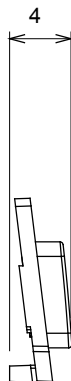

Large gamme d'appareils de contrôle, prises pour alimentation électrique (conformément aux normes nationales et internationales), saisies de signal, contrôle de la climatisation, gestion du confort, signalisation d'alarme technique et gestion de l'éclairage de secours. Les appareils modulaires ChoruSmart sont disponibles dans cinq couleurs (blanc brillant, blanc satin, beige naturel, noir satin et titane laqué) et dans différentes tailles à partir de 1/2, 1, 2 et 3 modules. Grâce aux supports de montage pour boîtes rectangulaires, carrées et rondes, des combinaisons illimitées peuvent être créées avec la gamme de plaques ChoruSmart.

Catégorie	Symbole interchangeable	Type	Pour voyant
Couleur	Transparent	Norme	EN 60669-1
Thermopression avec bille	125 °C	Test du fil incandescent	850 °C
Adapté pour	SERVICES NUMERIQUES	Symbole	Huit
Matière	Technopolymère	Electrocod	0130

DIMENSIONS

SYMBOLE TECHNIQUE

NORMES ET HOMOLOGATIONS