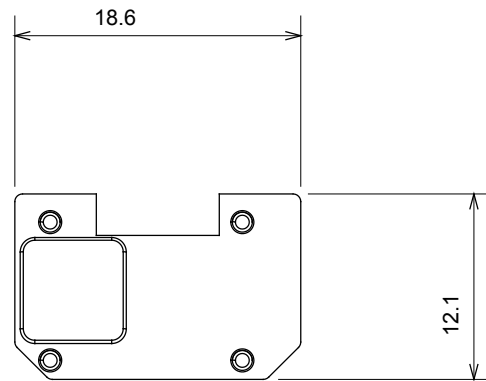

Large gamme d'appareils de contrôle, prises pour alimentation électrique (conformément aux normes nationales et internationales), saisies de signal, contrôle de la climatisation, gestion du confort, signalisation d'alarme technique et gestion de l'éclairage de secours. Les appareils modulaires ChoruSmart sont disponibles dans cinq couleurs (blanc brillant, blanc satin, beige naturel, noir satin et titane laqué) et dans différentes tailles à partir de 1/2, 1, 2 et 3 modules. Grâce aux supports de montage pour boîtes rectangulaires, carrées et rondes, des combinaisons illimitées peuvent être créées avec la gamme de plaques ChoruSmart.

Catégorie	Symbole interchangeable	Type	Pour voyant
Couleur	Transparent	Norme	EN 60669-1
Thermopression avec bille	125 °C	Test du fil incandescent	850 °C
Adapté pour	SERVICES NUMERIQUES	Symbole	Huit
Matière	Technopolymère	Electrocod	0130

DIMENSIONS

SYMBOLE TECHNIQUE

NORMES ET HOMOLOGATIONS