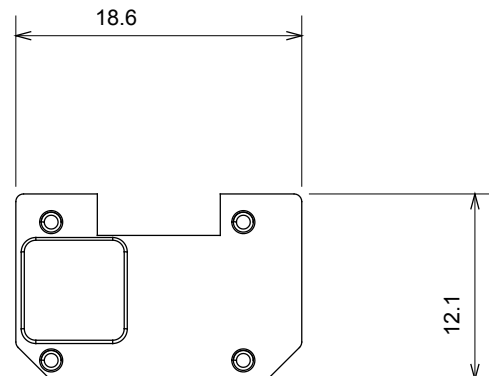

Large gamme d'appareils de contrôle, prises pour alimentation électrique (conformément aux normes nationales et internationales), saisies de signal, contrôle de la climatisation, gestion du confort, signalisation d'alarme technique et gestion de l'éclairage de secours. Les appareils modulaires ChoruSmart sont disponibles dans cinq couleurs (blanc brillant, blanc satin, beige naturel, noir satin et titane laqué) et dans différentes tailles à partir de 1/2, 1, 2 et 3 modules. Grâce aux supports de montage pour boîtes rectangulaires, carrées et rondes, des combinaisons illimitées peuvent être créées avec la gamme de plaques ChoruSmart.

Catégorie	Symbole interchangeable	Type	Pour voyant
Couleur	Transparent	Norme	EN 60669-1
Thermopression avec bille	125 °C	Test du fil incandescent	850 °C
Adapté pour	SERVICES GÉNÉRIQUES	Symbole	Flèche HAUT - BAS
Matière	Technopolymère	Electrocod	0130

### DIMENSIONS