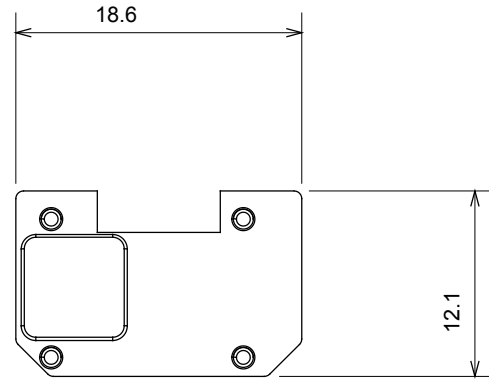

Large gamme d'appareils de contrôle, prises pour alimentation électrique (conformément aux normes nationales et internationales), saisies de signal, contrôle de la climatisation, gestion du confort, signalisation d'alarme technique et gestion de l'éclairage de secours. Les appareils modulaires ChoruSmart sont disponibles dans cinq couleurs (blanc brillant, blanc satin, beige naturel, noir satin et titane laqué) et dans différentes tailles à partir de 1/2, 1, 2 et 3 modules. Grâce aux supports de montage pour boîtes rectangulaires, carrées et rondes, des combinaisons illimitées peuvent être créées avec la gamme de plaques ChoruSmart.

Catégorie	Symbole interchangeable	Type	Pour voyant
Couleur	Transparent	Norme	EN 60669-1
Thermopression avec bille	125 °C	Test du fil incandescent	850 °C
Adapté pour	SERVICES GÉNÉRIQUES	Symbole	Variateur décrémente
Matière	Technopolymère	Electrocod	0130

DIMENSIONS

SYMBOLE TECHNIQUE

NORMES ET HOMOLOGATIONS