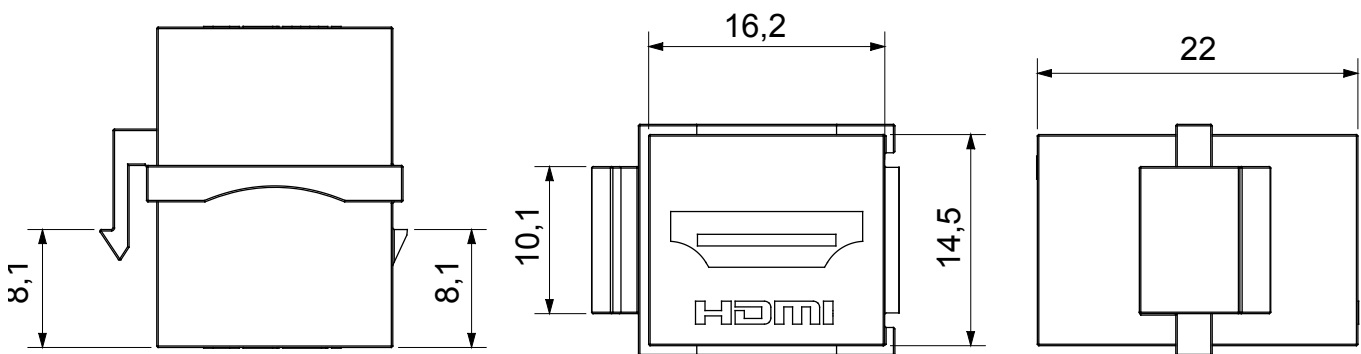

Catégorie	Prises données	Description	Coupleur HDMI
Type	Femelle/Femelle	Compatibilité	Keystone Jack
Matière	Technopolymère	Electrocod	3722

### DIMENSIONS