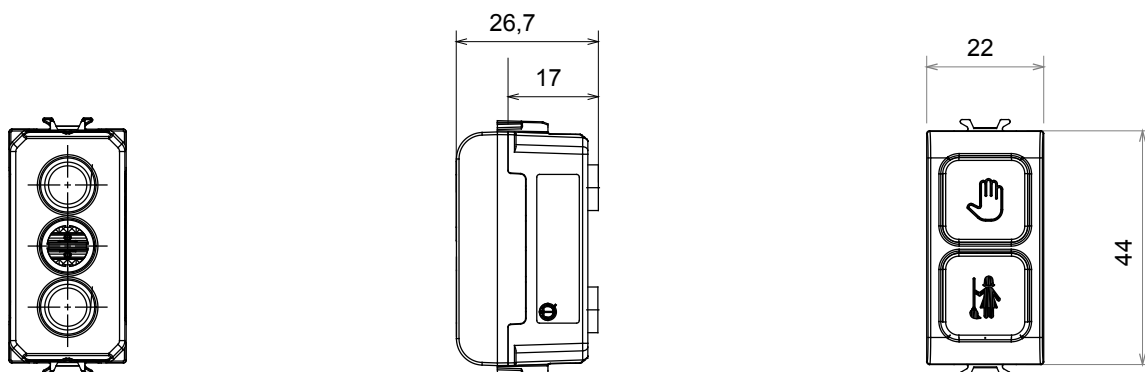

Large gamme d'appareils de contrôle, prises pour alimentation électrique (conformément aux normes nationales et internationales), saisies de signal, contrôle de la climatisation, gestion du confort, signalisation d'alarme technique et gestion de l'éclairage de secours. Les appareils modulaires ChoruSmart sont disponibles dans cinq couleurs (blanc brillant, blanc satin, beige naturel, noir satin et titane laqué) et dans différentes tailles à partir de 1/2, 1, 2 et 3 modules. Grâce aux supports de montage pour boîtes rectangulaires, carrées et rondes, des combinaisons illimitées peuvent être créées avec la gamme de plaques ChoruSmart.

Catégorie	Lampes témoin	Symbole	DND+MUR "Ne pas déranger"&"Faire la chambre"
Couleur	Blanc brillant	Couleur du diffuseur	Opale
Norme	EN 62094-1	Thermopression avec bille	125 °C
Test du fil incandescent	850 °C	N. de modules	1
Electrocod	0781		

DIMENSIONS

SYMBOLE TECHNIQUE

NORMES ET HOMOLOGATIONS