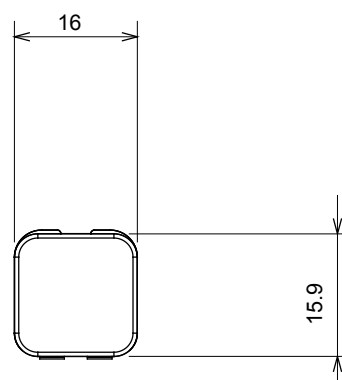

Large gamme d'appareils de contrôle, prises pour alimentation électrique (conformément aux normes nationales et internationales), saisies de signal, contrôle de la climatisation, gestion du confort, signalisation d'alarme technique et gestion de l'éclairage de secours. Les appareils modulaires ChoruSmart sont disponibles dans cinq couleurs (blanc brillant, blanc satin, beige naturel, noir satin et titane laqué) et dans différentes tailles à partir de 1/2, 1, 2 et 3 modules. Grâce aux supports de montage pour boîtes rectangulaires, carrées et rondes, des combinaisons illimitées peuvent être créées avec la gamme de plaques ChoruSmart.

| Catégorie | Diffuseur interchangeable | Type | Interchangeables |
|--------------------------|---------------------------|---------------------------|------------------|
| Couleur | Rouge | Description | Diffuseurs |
| Norme | EN 60669-1 | Thermopression avec bille | 125 °C |
| Test du fil incandescent | 850 °C | Symbole | Rouge |
| Matière | Technopolymère | Electrocod | 0130 |

DIMENSIONS

SYMBOLE TECHNIQUE

NORMES ET HOMOLOGATIONS