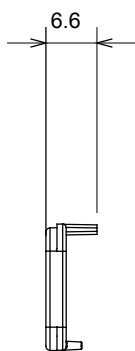

Large gamme d'appareils de contrôle, prises pour alimentation électrique (conformément aux normes nationales et internationales), saisies de signal, contrôle de la climatisation, gestion du confort, signalisation d'alarme technique et gestion de l'éclairage de secours. Les appareils modulaires ChoruSmart sont disponibles dans cinq couleurs (blanc brillant, blanc satin, beige naturel, noir satin et titane laqué) et dans différentes tailles à partir de 1/2, 1, 2 et 3 modules. Grâce aux supports de montage pour boîtes rectangulaires, carrées et rondes, des combinaisons illimitées peuvent être créées avec la gamme de plaques ChoruSmart.

| Catégorie | Diffuseur interchangeable | Type | Interchangeables |
|--------------------------|---------------------------|---------------------------|------------------|
| Couleur | Rouge | Description | Diffuseurs |
| Norme | EN 60669-1 | Thermopression avec bille | 125 °C |
| Test du fil incandescent | 850 °C | Symbole | Rouge |
| Matière | Technopolymère | Electrocod | 0130 |

DIMENSIONS

SYMBOLE TECHNIQUE

NORMES ET HOMOLOGATIONS