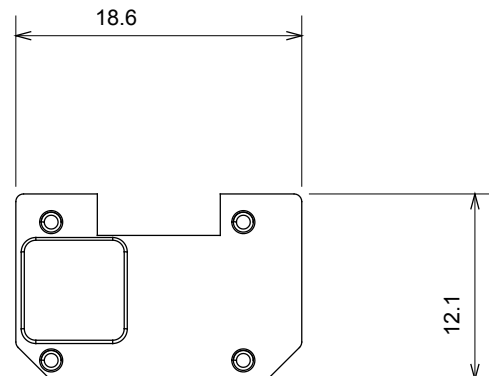

Large gamme d'appareils de contrôle, prises pour alimentation électrique (conformément aux normes nationales et internationales), saisies de signal, contrôle de la climatisation, gestion du confort, signalisation d'alarme technique et gestion de l'éclairage de secours. Les appareils modulaires ChoruSmart sont disponibles dans cinq couleurs (blanc brillant, blanc satin, beige naturel, noir satin et titane laqué) et dans différentes tailles à partir de 1/2, 1, 2 et 3 modules. Grâce aux supports de montage pour boîtes rectangulaires, carrées et rondes, des combinaisons illimitées peuvent être créées avec la gamme de plaques ChoruSmart.

Catégorie	Symbole interchangeable	Type	Pour voyant
Couleur	Transparent	Norme	EN 60669-1
Thermopression avec bille	125 °C	Test du fil incandescent	850 °C
Adapté pour	SERVICES NUMERIQUES	Symbole	Sept
Matière	Technopolymère	Electrocod	0130

DIMENSIONS

SYMBOLE TECHNIQUE

NORMES ET HOMOLOGATIONS