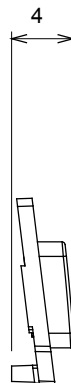

Large gamme d'appareils de contrôle, prises pour alimentation électrique (conformément aux normes nationales et internationales), saisies de signal, contrôle de la climatisation, gestion du confort, signalisation d'alarme technique et gestion de l'éclairage de secours. Les appareils modulaires ChoruSmart sont disponibles dans cinq couleurs (blanc brillant, blanc satin, beige naturel, noir satin et titane laqué) et dans différentes tailles à partir de 1/2, 1, 2 et 3 modules. Grâce aux supports de montage pour boîtes rectangulaires, carrées et rondes, des combinaisons illimitées peuvent être créées avec la gamme de plaques ChoruSmart.

Catégorie	Symbole interchangeable	Type	Pour voyant
Couleur	Transparent	Norme	EN 60669-1
Thermopression avec bille	125 °C	Test du fil incandescent	850 °C
Adapté pour	SERVICES NUMERIQUES	Symbole	Six
Matière	Technopolymère	Electrocod	0130

DIMENSIONS

SYMBOLE TECHNIQUE

NORMES ET HOMOLOGATIONS