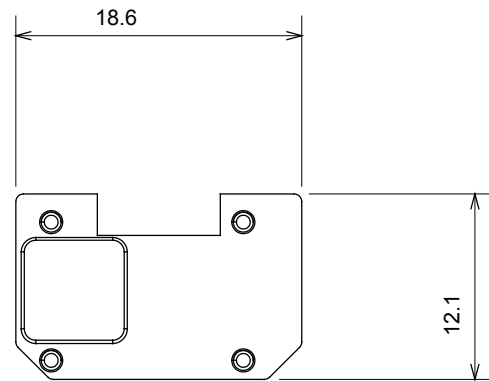

Large gamme d'appareils de contrôle, prises pour alimentation électrique (conformément aux normes nationales et internationales), saisies de signal, contrôle de la climatisation, gestion du confort, signalisation d'alarme technique et gestion de l'éclairage de secours. Les appareils modulaires ChoruSmart sont disponibles dans cinq couleurs (blanc brillant, blanc satin, beige naturel, noir satin et titane laqué) et dans différentes tailles à partir de 1/2, 1, 2 et 3 modules. Grâce aux supports de montage pour boîtes rectangulaires, carrées et rondes, des combinaisons illimitées peuvent être créées avec la gamme de plaques ChoruSmart.

Catégorie	Symbole interchangeable	Type	Pour voyant
Couleur	Transparent	Norme	EN 60669-1
Thermopression avec bille	125 °C	Test du fil incandescent	850 °C
Adapté pour	SERVICES GÉNÉRIQUES	Symbole	Flèche BAS
Matière	Technopolymère	Electrocod	0130

DIMENSIONS

SYMBOLE TECHNIQUE

NORMES ET HOMOLOGATIONS