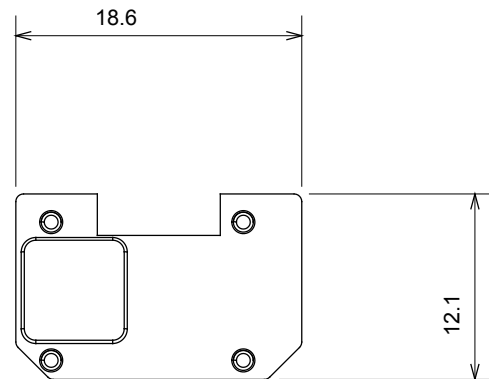

Large gamme d'appareils de contrôle, prises pour alimentation électrique (conformément aux normes nationales et internationales), saisies de signal, contrôle de la climatisation, gestion du confort, signalisation d'alarme technique et gestion de l'éclairage de secours. Les appareils modulaires ChoruSmart sont disponibles dans cinq couleurs (blanc brillant, blanc satin, beige naturel, noir satin et titane laqué) et dans différentes tailles à partir de 1/2, 1, 2 et 3 modules. Grâce aux supports de montage pour boîtes rectangulaires, carrées et rondes, des combinaisons illimitées peuvent être créées avec la gamme de plaques ChoruSmart.

Catégorie	Symbole interchangeable	Type	Pour voyant
Couleur	Transparent	Norme	EN 60669-1
Thermopression avec bille	125 °C	Test du fil incandescent	850 °C
Adapté pour	SERVICES GÉNÉRIQUES	Symbole	Variateur décrémente
Matière	Technopolymère	Electrocod	0130

DIMENSIONS

SYMBOLE TECHNIQUE

NORMES ET HOMOLOGATIONS