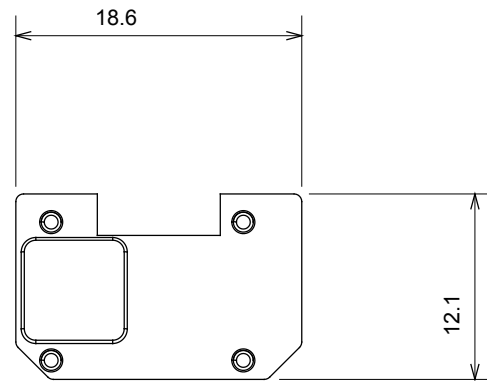

Large gamme d'appareils de contrôle, prises pour alimentation électrique (conformément aux normes nationales et internationales), saisies de signal, contrôle de la climatisation, gestion du confort, signalisation d'alarme technique et gestion de l'éclairage de secours. Les appareils modulaires ChoruSmart sont disponibles dans cinq couleurs (blanc brillant, blanc satin, beige naturel, noir satin et titane laqué) et dans différentes tailles à partir de 1/2, 1, 2 et 3 modules. Grâce aux supports de montage pour boîtes rectangulaires, carrées et rondes, des combinaisons illimitées peuvent être créées avec la gamme de plaques ChoruSmart.

Catégorie	Symbole interchangeable	Type	Pour voyant
Couleur	Transparent	Norme	EN 60669-1
Thermopression avec bille	125 °C	Test du fil incandescent	850 °C
Adapté pour	SERVICES GÉNÉRIQUES	Symbole	Arrêt
Matière	Technopolymère	Electrocod	0130

### DIMENSIONS