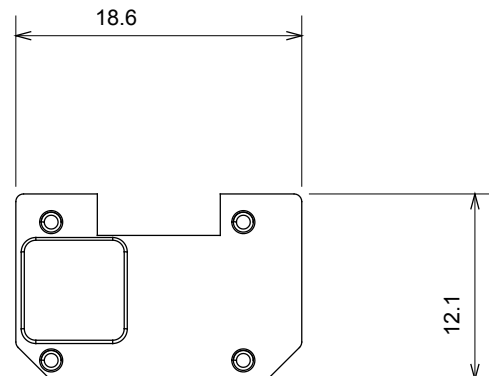

Large gamme d'appareils de contrôle, prises pour alimentation électrique (conformément aux normes nationales et internationales), saisies de signal, contrôle de la climatisation, gestion du confort, signalisation d'alarme technique et gestion de l'éclairage de secours. Les appareils modulaires ChoruSmart sont disponibles dans cinq couleurs (blanc brillant, blanc satin, beige naturel, noir satin et titane laqué) et dans différentes tailles à partir de 1/2, 1, 2 et 3 modules. Grâce aux supports de montage pour boîtes rectangulaires, carrées et rondes, des combinaisons illimitées peuvent être créées avec la gamme de plaques ChoruSmart.

Catégorie	Symbole interchangeable	Type	Pour voyant
Couleur	Transparent	Norme	EN 60669-1
Thermopression avec bille	125 °C	Test du fil incandescent	850 °C
Adapté pour	SERVICES GÉNÉRIQUES	Symbole	Alarme
Matière	Technopolymère	Electrocod	0130

DIMENSIONS

SYMBOLE TECHNIQUE

NORMES ET HOMOLOGATIONS