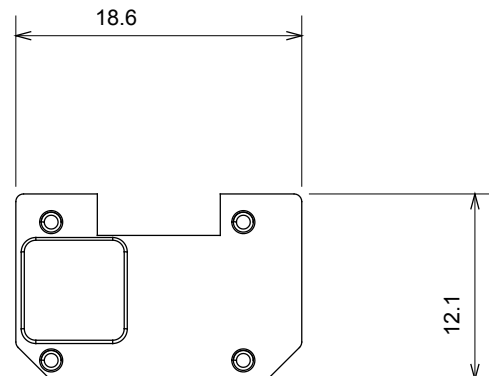

Large gamme d'appareils de contrôle, prises pour alimentation électrique (conformément aux normes nationales et internationales), saisies de signal, contrôle de la climatisation, gestion du confort, signalisation d'alarme technique et gestion de l'éclairage de secours. Les appareils modulaires ChoruSmart sont disponibles dans cinq couleurs (blanc brillant, blanc satin, beige naturel, noir satin et titane laqué) et dans différentes tailles à partir de 1/2, 1, 2 et 3 modules. Grâce aux supports de montage pour boîtes rectangulaires, carrées et rondes, des combinaisons illimitées peuvent être créées avec la gamme de plaques ChoruSmart.

Catégorie	Symbole interchangeable	Couleur	Transparent
Thermopression avec bille	125 °C	Test du fil incandescent	850 °C
Matière	Technopolymère		

### DIMENSIONS