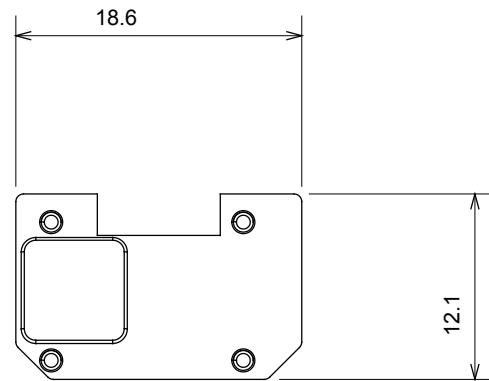

Large gamme d'appareils de contrôle, prises pour alimentation électrique (conformément aux normes nationales et internationales), saisies de signal, contrôle de la climatisation, gestion du confort, signalisation d'alarme technique et gestion de l'éclairage de secours. Les appareils modulaires ChoruSmart sont disponibles dans cinq couleurs (blanc brillant, blanc satin, beige naturel, noir satin et titane laqué) et dans différentes tailles à partir de 1/2, 1, 2 et 3 modules. Grâce aux supports de montage pour boîtes rectangulaires, carrées et rondes, des combinaisons illimitées peuvent être créées avec la gamme de plaques ChoruSmart.

Catégorie	Symbole interchangeable	Type	Pour voyant
Couleur	Transparent	Norme	EN 60669-1
Thermopression avec bille	125 °C	Test du fil incandescent	850 °C
Adapté pour	SERVICES GÉNÉRIQUES	Symbole	Lumière de table
Matière	Technopolymère	Electrocod	0130

DIMENSIONS

SYMBOLE TECHNIQUE

NORMES ET HOMOLOGATIONS