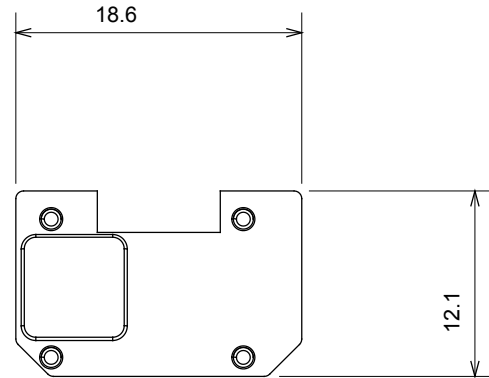

Large gamme d'appareils de contrôle, prises pour alimentation électrique (conformément aux normes nationales et internationales), saisies de signal, contrôle de la climatisation, gestion du confort, signalisation d'alarme technique et gestion de l'éclairage de secours. Les appareils modulaires ChoruSmart sont disponibles dans cinq couleurs (blanc brillant, blanc satin, beige naturel, noir satin et titane laqué) et dans différentes tailles à partir de 1/2, 1, 2 et 3 modules. Grâce aux supports de montage pour boîtes rectangulaires, carrées et rondes, des combinaisons illimitées peuvent être créées avec la gamme de plaques ChoruSmart.

Catégorie	Symbole interchangeable	Type	Pour voyant
Couleur	Transparent	Norme	EN 60669-1
Thermopression avec bille	125 °C	Test du fil incandescent	850 °C
Adapté pour	SERVICES GÉNÉRIQUES	Symbole	Neutre
Matière	Technopolymère	Electrocod	0130

### DIMENSIONS