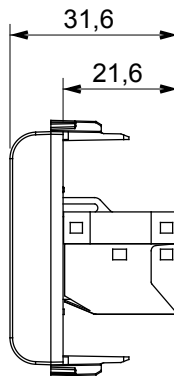

Large gamme d'appareils de contrôle, prises pour alimentation électrique (conformément aux normes nationales et internationales), saisies de signal, contrôle de la climatisation, gestion du confort, signalisation d'alarme technique et gestion de l'éclairage de secours. Les appareils modulaires ChoruSmart sont disponibles dans cinq couleurs (blanc brillant, blanc satin, beige naturel, noir satin et titane laqué) et dans différentes tailles à partir de 1/2, 1, 2 et 3 modules. Grâce aux supports de montage pour boîtes rectangulaires, carrées et rondes, des combinaisons illimitées peuvent être créées avec la gamme de plaques ChoruSmart.

Catégorie	Prises données	Description	RJ45
Couleur	Blanc brillant	Catégorie d'utilisation	6
Câbles	FTP	Connexion	Sans outil
Nombre de paires	4	Norme	EN 60603-7-5
N. de modules	1	Electrocod	3722
Matière	Technopolymère		

DIMENSIONS

NORMES ET HOMOLOGATIONS