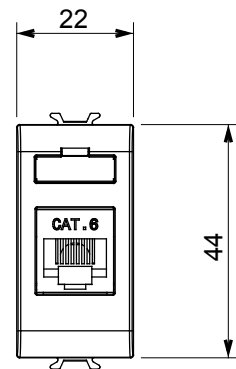

Catégorie	Prises données	Description	RJ45
Couleur	Blanc brillant	Catégorie d'utilisation	6
Câbles	FTP	Connexion	Sans outil
Nombre de paires	4	Norme	EN 60603-7-5
N. de modules	1	Electrocod	3722
Matière	Technopolymère		

DIMENSIONS

NORMES ET HOMOLOGATIONS