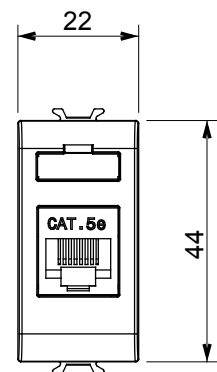

Catégorie	Prises données	Description	RJ45
Couleur	Blanc brillant	Catégorie d'utilisation	5e
Câbles	FTP	Connexion	Sans outil
Nombre de paires	4	Norme	EN 60603-7-3
N. de modules	1	Electrocod	3722
Matière	Technopolymère		

### DIMENSIONS