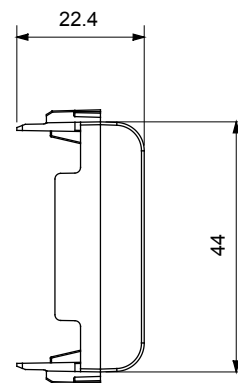

Large gamme d'appareils de contrôle, prises pour alimentation électrique (conformément aux normes nationales et internationales), saisies de signal, contrôle de la climatisation, gestion du confort, signalisation d'alarme technique et gestion de l'éclairage de secours. Les appareils modulaires ChoruSmart sont disponibles dans cinq couleurs (blanc brillant, blanc satin, beige naturel, noir satin et titane laqué) et dans différentes tailles à partir de 1/2, 1, 2 et 3 modules. Grâce aux supports de montage pour boîtes rectangulaires, carrées et rondes, des combinaisons illimitées peuvent être créées avec la gamme de plaques ChoruSmart.

Catégorie	Obturbateur	Couleur	Blanc brillant
Description	1 poste (2 modules)	Norme	EN 60669-1
Thermopression avec bille	125 °C	Test du fil incandescent	850 °C
N. de modules	2	Matière	Technopolymère
Electrocod	0100		

DIMENSIONS

SYMBOLE TECHNIQUE

NORMES ET HOMOLOGATIONS