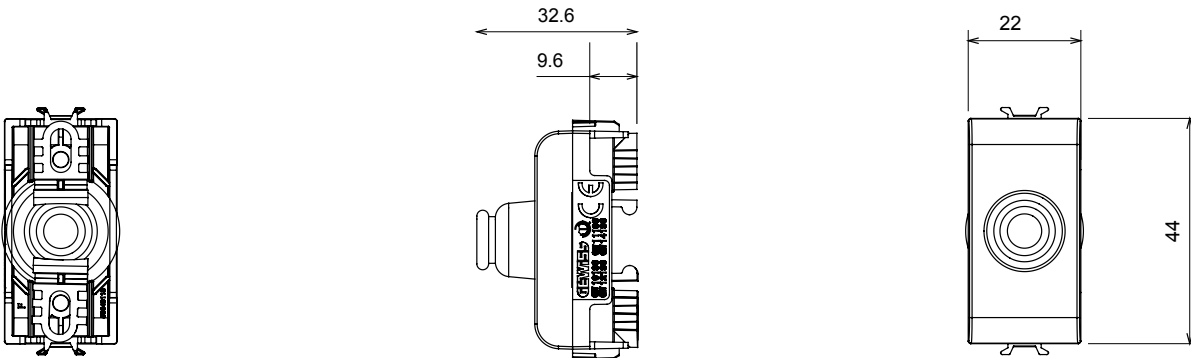

Large gamme d'appareils de contrôle, prises pour alimentation électrique (conformément aux normes nationales et internationales), saisies de signal, contrôle de la climatisation, gestion du confort, signalisation d'alarme technique et gestion de l'éclairage de secours. Les appareils modulaires ChoruSmart sont disponibles dans cinq couleurs (blanc brillant, blanc satin, beige naturel, noir satin et titane laqué) et dans différentes tailles à partir de 1/2, 1, 2 et 3 modules. Grâce aux supports de montage pour boîtes rectangulaires, carrées et rondes, des combinaisons illimitées peuvent être créées avec la gamme de plaques ChoruSmart.

Catégorie	Obturbateur avec sortie des câbles	Couleur	Blanc brillant
Description	1 module	Norme	EN 60669-1
Thermopression avec bille	125 °C	Test du fil incandescent	850 °C
N. de modules	1	Matière	Technopolymère
Electrocod	0100		

### DIMENSIONS