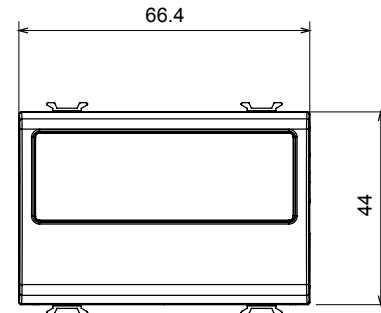

Catégorie	Obturbateur avec sortie des câbles	Couleur	Blanc brillant
Description	1 poste (2 modules)	Norme	EN 60669-1
Thermopression avec bille	125 °C	Test du fil incandescent	850 °C
N. de modules	2	Matière	Technopolymère
Electrocod	0100		

### DIMENSIONS