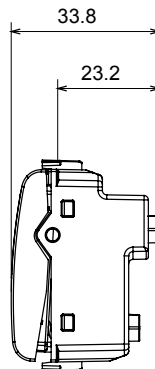

Catégorie	Obturbateur avec sortie des câbles	Couleur	Blanc brillant
Description	1 poste (2 modules)	Norme	EN 60669-1
Thermopression avec bille	125 °C	Test du fil incandescent	850 °C
N. de modules	2	Matière	Technopolymère
Electrocod	0100		

### DIMENSIONS