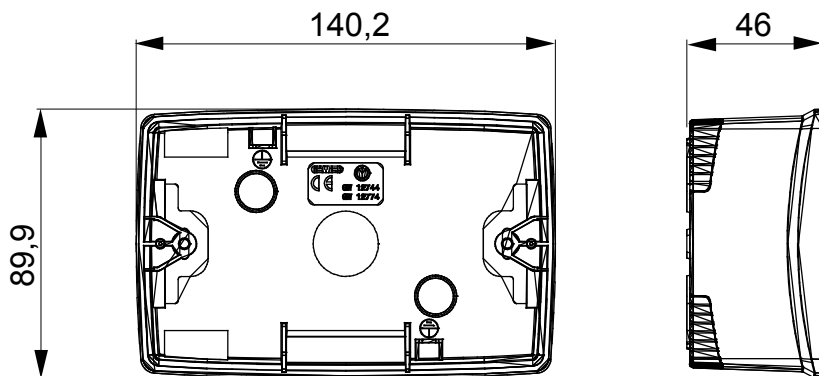

Gamme de panneaux de table, de boîtes murales et de boîtiers muraux autoportants adaptés pour abriter des appareillages modulaires ChoruSmart. Les boîtiers muraux et les panneaux, disponibles en noir et en blanc, doivent être complétés avec un support ChoruSmart et des plaques ONE. Les boîtiers autoportants, disponibles en gris RAL 7035, sont disponibles en versions IP40 et IP55 : toutes deux ont des prédecoupes, et la version étanche est également fournie avec une porte dotée d'une membrane UV transparente. Les boîtes et les boîtiers autoportants sont conçus pour être équipés d'une borne de mise à terre.

Description	4 modules	Couleur	Satin blanc
Caractéristiques	Sans halogène	Support	GW16804
Adapté aux plaques	ONE	Couple de serrage vis	0.8 newton/mètre
Dim. externes LxHxP (mm)	140x90x46	Test du fil incandescent	650 °C
Thermopression avec bille	70 °C	Norme	EN 60670-1
Température d'installation	-5 +60 °C	Electrocod	0212

### DIMENSIONS