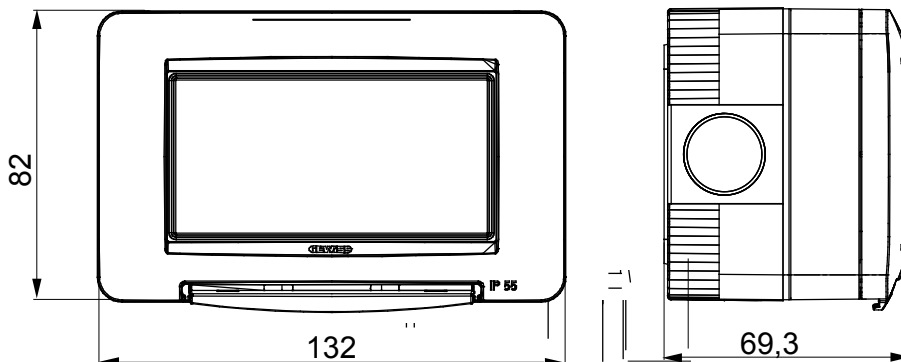

Gamme de panneaux de table, de boîtes murales et de boîtiers muraux autoportants adaptés pour abriter des appareillages modulaires ChoruSmart. Les boîtiers muraux et les panneaux, disponibles en noir et en blanc, doivent être complétés avec un support ChoruSmart et des plaques ONE. Les boîtiers autoportants, disponibles en gris RAL 7035, sont disponibles en versions IP40 et IP55 : toutes deux ont des prédecoupes, et la version étanche est également fournie avec une porte dotée d'une membrane UV transparente. Les boîtes et les boîtiers autoportants sont conçus pour être équipés d'une borne de mise à la terre.

Description	4 modules	Couleur	Gris RAL 7035
Nb trous défonçables Ø 23	Latéraux 8 / Sur le fond 1	Type défonçable	Amovibles avec outil
Indice de protection	IP55	Classe isolement	II
Résistance aux chocs	IK07	Vis couvercle	Acier inox
Couple de serrage vis	0.8 newton/mètre	Dim. externes LxHxP (mm)	132x82x69
Test du fil incandescent	650 °C	Thermopression avec bille	70 °C
Norme	EN 60670-1	Température d'installation	-25 +60 °C
Electrocod	0212		

DIMENSIONS

SYMBOLE TECHNIQUE

IP

IP55

IK

IK07

GWT

650 °C