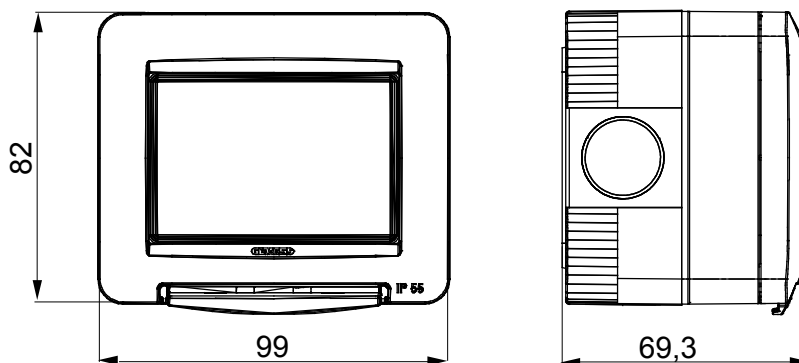

Gamme de panneaux de table, de boîtes murales et de boîtiers muraux autoportants adaptés pour abriter des appareillages modulaires ChoruSmart. Les boîtiers muraux et les panneaux, disponibles en noir et en blanc, doivent être complétés avec un support ChoruSmart et des plaques ONE. Les boîtiers autoportants, disponibles en gris RAL 7035, sont disponibles en versions IP40 et IP55 : toutes deux ont des prédecoupes, et la version étanche est également fournie avec une porte dotée d'une membrane UV transparente. Les boîtes et les boîtiers autoportants sont conçus pour être équipés d'une borne de mise à la terre.

Description	3 modules	Couleur	Gris RAL 7035
Nb trous défonçables Ø 23	Latéraux 3 / Sur le fond 1	N.trous Ø 23 avec passe-fil	1
Type défonçable	Amovibles avec outil	Indice de protection	IP55
Classe isolement	II	Résistance aux chocs	IK07
Vis couvercle	Acier inox	Couple de serrage vis	0.8 newton/mètre
Dim. externes LxHxP (mm)	99x82x69	Test du fil incandescent	650 °C
Thermopression avec bille	70 °C	Norme	EN 60670-1
Température d'installation	-25 +60 °C	Electrocod	0212

### DIMENSIONS

### SYMBOLE TECHNIQUE

**IP**

IP55

**IK**

IK07

**GWT**

650 °C

70 °C