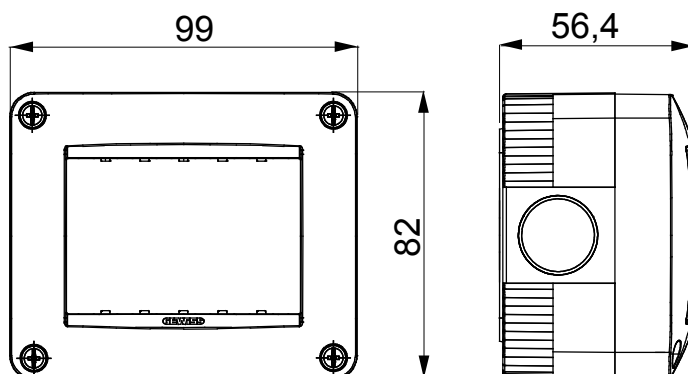

Gamme de panneaux de table, de boîtes murales et de boîtiers muraux autoportants adaptés pour abriter des appareillages modulaires ChoruSmart. Les boîtiers muraux et les panneaux, disponibles en noir et en blanc, doivent être complétés avec un support ChoruSmart et des plaques ONE. Les boîtiers autoportants, disponibles en gris RAL 7035, sont disponibles en versions IP40 et IP55 : toutes deux ont des prédecoupes, et la version étanche est également fournie avec une porte dotée d'une membrane UV transparente. Les boîtes et les boîtiers autoportants sont conçus pour être équipés d'une borne de mise à la terre.

Description	3 modules	Couleur	Gris RAL 7035
Nb trous défonçables Ø 23	Latéraux 3 / Sur le fond 1	N. trous Ø 23 avec passe-fil	1
Type défonçable	Amovibles avec outil	Indice de protection	IP40
Classe isolement	II	Résistance aux chocs	IK07
Vis couvercle	Acier résistant à la corrosion	Couple de serrage vis	0.8 newton/mètre
Dim. externes LxHxP (mm)	99x82x56	Test du fil incandescent	650 °C
Thermopression avec bille	70 °C	Norme	EN 60670-1
Température d'installation	-25 +60 °C	Electrocod	0212

DIMENSIONS

SYMBOLE TECHNIQUE

IP

IP40

IK

IK07

GWT

650 °C