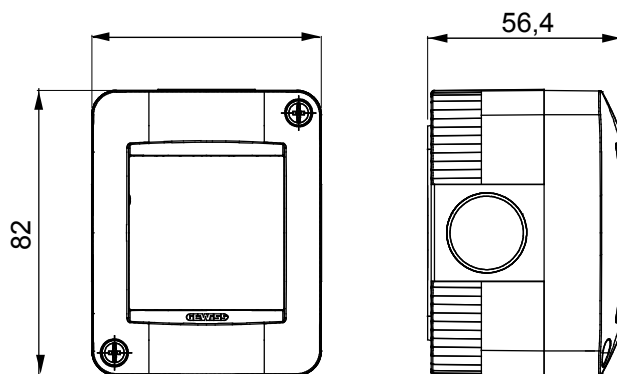

Gamme de panneaux de table, de boîtes murales et de boîtiers muraux autoportants adaptés pour abriter des appareillages modulaires ChoruSmart. Les boîtiers muraux et les panneaux, disponibles en noir et en blanc, doivent être complétés avec un support ChoruSmart et des plaques ONE. Les boîtiers autoportants, disponibles en gris RAL 7035, sont disponibles en versions IP40 et IP55 : toutes deux ont des prédecoupes, et la version étanche est également fournie avec une porte dotée d'une membrane UV transparente. Les boîtes et les boîtiers autoportants sont conçus pour être équipés d'une borne de mise à la terre.

Description	1 poste (2 modules)	Couleur	Gris RAL 7035
Nb trous défonçables Ø 23	Latéraux 3 / Sur le fond 1	N. trous Ø 23 avec passe-fil	1
Type défonçable	Amovibles avec outil	Indice de protection	IP40
Classe isolement	II	Résistance aux chocs	IK07
Vis couvercle	Acier résistant à la corrosion	Couple de serrage vis	0.8 newton/mètre
Dim. externes LxHxP (mm)	66x82x56	Test du fil incandescent	650 °C
Thermopression avec bille	70 °C	Norme	EN 60670-1
Température d'installation	-25 +60 °C	Electrocod	0212

DIMENSIONS

SYMBOLE TECHNIQUE

IP

IP40

IK

IK07

GWT

650 °C