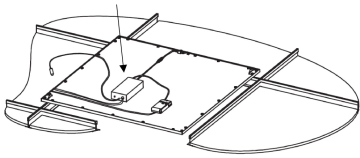

DIMENSIONAL

CURVA FOTOMÉTRICA

SIMBOLOGÍA TÉCNICA

IP

IP20

IK

IK03

MARCAS/APROBACIONES