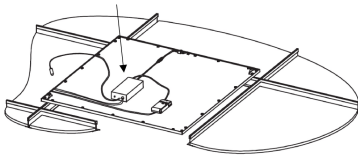

Kit para uso en emergencia equipados con batería Ni-Cd con 3h de autonomía, tras 24h de carga. Equipado con pulsador de prueba para la verificación del estado de la batería, debe colocarse dentro de la luminaria. Garantía de 2 años, batería e inverter no incluidos. Compatible con las series ELIA AL, ELIA DL y ELIA PL. NON COMPATIBLE con la serie ELIA PL IP65.

Descripción	Kit emergencia 3h	Serie	ELIA AL, ELIA DL, ELIA PL, ELIA PL BACKLIT, VISIO [16] - NO COMPATIBLE CON ELIA PL IP65
Tipología	Kit emergencia	Versión	Permanente 3 h
Potencia	4 W	Aplicación	Interior
Temperatura de uso	0 +25 °C	Grado de protección	IP20
Resistencia a impactos	IK03	Autonomía	3 h
Fijación	En el propio aparato	Clase aislamiento	II
Batería alimentación	Reemplazable	Tensión	220-240 V - 50/60 Hz
Tiempo de recarga	24 h	Peso (kg)	0.8
Código Electrocod	2419		

## DIMENSIONAL