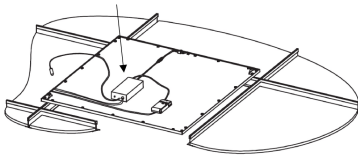

DIMENSIONAL

CURVA FOTOMÉTRICA

SIMBOLOGÍA TÉCNICA

IP

IK

IP20

IK03

MARCAS/APROBACIONES