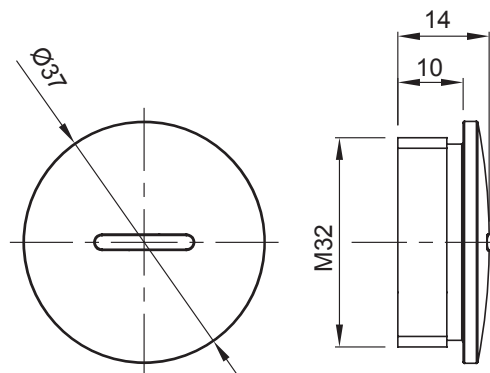

Color	Gris RAL 7035	Grado de protección	IP65
Material	Nylon	Paso	M32
Código Electrocod	36B		

DIMENSIONAL

SIMBOLOGÍA TÉCNICA

IP

IP65