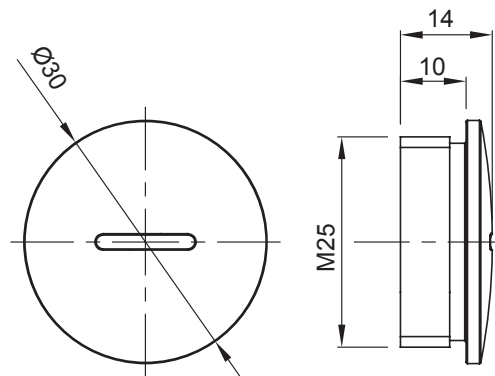

Gama de accesorios para instalaciones eléctricas en aplicaciones del sector residencial, terciario e industrial. La gama se compone de elementos de fijación para tubos y cables, accesorios para cables, accesorios para tubos rígidos (serie RK) y tubos flexibles (serie DF). La gama incluye una amplia variedad de bridas (Serie 52FS) y regletas de derivación y conexión (Serie 44).

Color	Gris RAL 7035	Grado de protección	IP65
Material	Nylon	Paso	M25
Código Electrocod	36B		

DIMENSIONAL

SIMBOLOGÍA TÉCNICA

IP

IP65