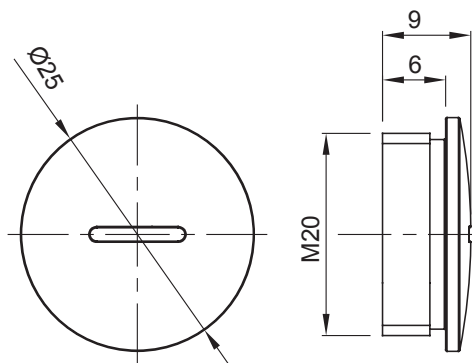

Color	Gris RAL 7035	Grado de protección	IP65
Material	Nylon	Paso	M20
Código Electrocod	36B		

### DIMENSIONAL