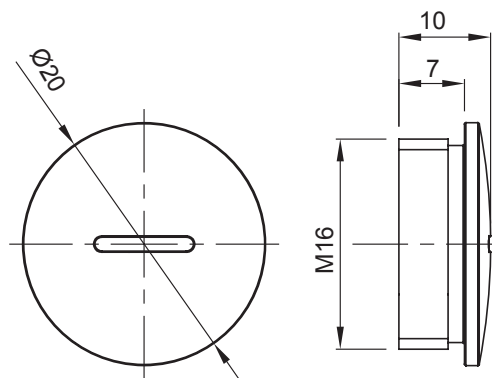

Color	Gris RAL 7035	Grado de protección	IP65
Material	Nylon	Paso	M16
Código Electrocod	36B		

### DIMENSIONAL