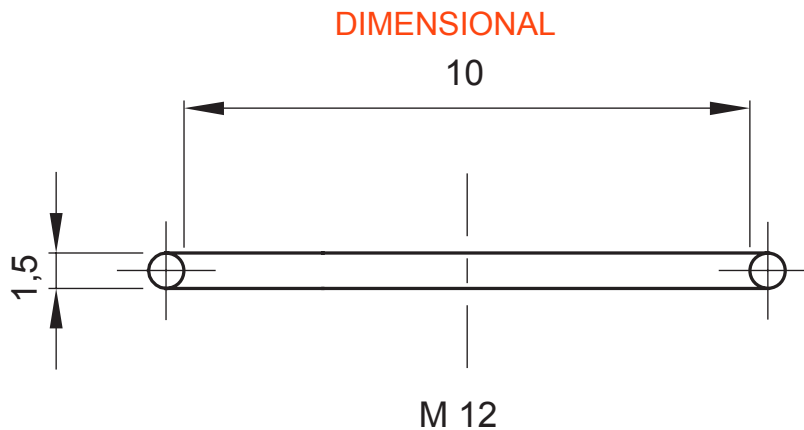

Gama de accesorios para instalaciones eléctricas en aplicaciones del sector residencial, terciario e industrial. La gama se compone de elementos de fijación para tubos y cables, accesorios para cables, accesorios para tubos rígidos (serie RK) y tubos flexibles (serie DF). La gama incluye una amplia variedad de bridas (Serie 52FS) y regletas de derivación y conexión (Serie 44).

Color	Gris RAL 7035	Grado de protección	IP65
Material	Nylon	Paso	PG48
Código Electrocod	36B		

SIMBOLOGÍA TÉCNICA

IP

IP65