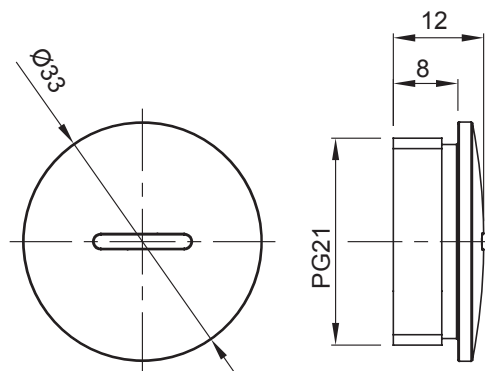

| | | | |
|-------------------|---------------|---------------------|------|
| Color | Gris RAL 7035 | Grado de protección | IP65 |
| Material | Nylon | Paso | PG21 |
| Código Electrocod | 36B | | |

DIMENSIONAL