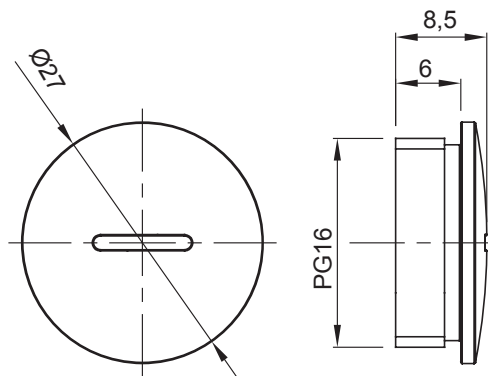

Color	Gris RAL 7035	Grado de protección	IP65
Material	Nylon	Paso	PG16
Código Electrocod	36B		

### DIMENSIONAL