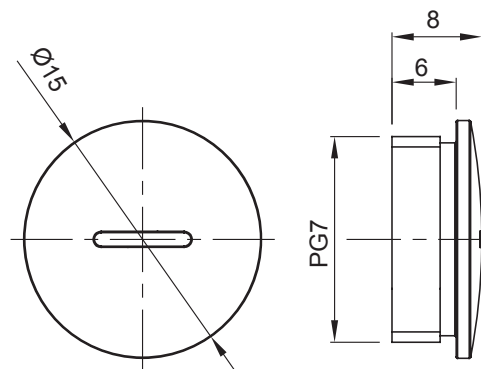

Color	Gris RAL 7035	Grado de protección	IP65
Material	Nylon	Paso	PG7
Código Electrocod	36B		

### DIMENSIONAL