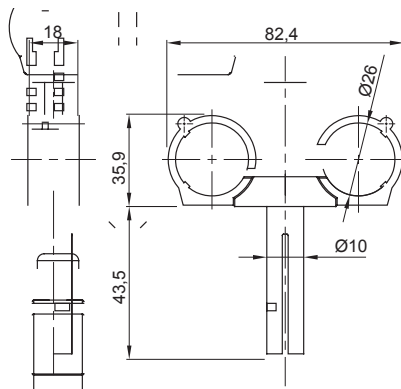

Color	Gris RAL 7035	Fijación	De collar doble
Prueba del hilo incandescente	750 °C	Ø taco (mm)	10
Para tubo Ø externo (mm)	25	Tipo	Con taco
Temperatura de empleo	-5 +60 °C	Código Electrocod	21221
Norma	EN 61386-1 (en lo que pueda aplicar)		

### DIMENSIONAL