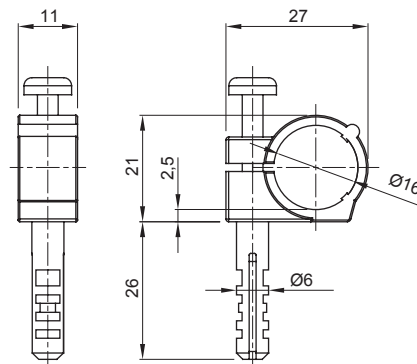

Gama de accesorios para instalaciones eléctricas en aplicaciones del sector residencial, terciario e industrial. La gama se compone de elementos de fijación para tubos y cables, accesorios para cables, accesorios para tubos rígidos (serie RK) y tubos flexibles (serie DF). La gama incluye una amplia variedad de bridas (Serie 52FS) y regletas de derivación y conexión (Serie 44).

Color	Gris RAL 7035	Fijación	Acoplamiento para postes
Prueba del hilo incandescente	750 °C	Ø taco (mm)	6
Para tubo Ø externo (mm)	16	Tipo	Con taco
Temperatura de empleo	-5 +60 °C	Código Electrocod	21221
Norma	EN 61386-1 (en lo que pueda aplicar)		

### DIMENSIONAL