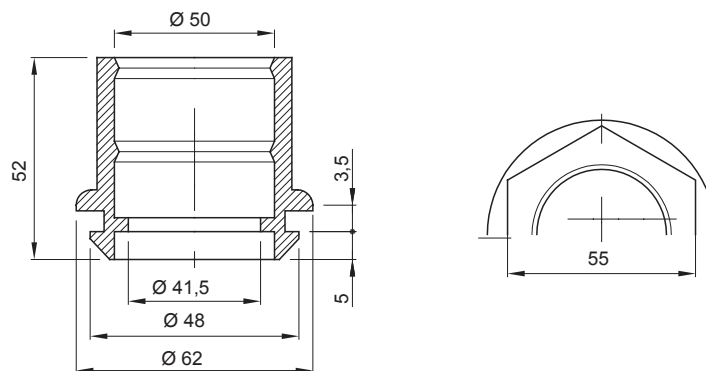

Color	Gris RAL 7035	Grado de protección	IP44
Material	Polímero flexible	Para tubo Ø externo (mm)	50
Ø orificio de montaje (mm)	48	Prueba del hilo incandescente	750 °C
Temperatura de empleo	-5 +60 °C	Código Electrocod	21221
Norma	EN 61386-1 - EN 60670-1 (en lo que pueda aplicar)		

#### DIMENSIONAL

#### SIMBOLOGÍA TÉCNICA

IP

IP44

GWT

750 °C

-5 +60 °C