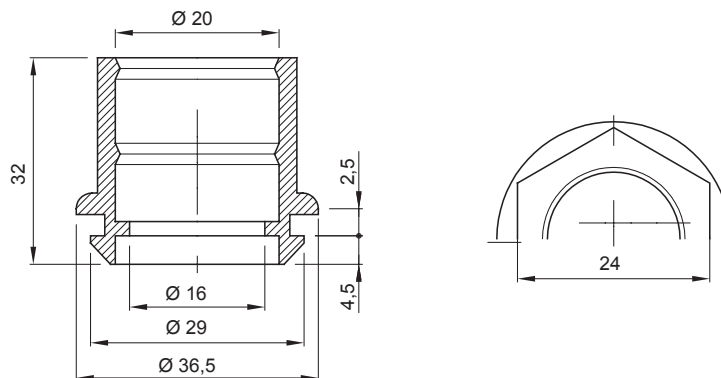

Color	Gris RAL 7035	Grado de protección	IP44
Material	Polímero flexible	Para tubo Ø externo (mm)	20
Ø orificio de montaje (mm)	29	Prueba del hilo incandescente	750 °C
Temperatura de empleo	-5 +60 °C	Código Electrocod	21221
Norma	EN 61386-1 - EN 60670-1 (en lo que pueda aplicar)		

DIMENSIONAL

SIMBOLOGÍA TÉCNICA

IP

IP44

GWT

750 °C

-5 +60 °C

MARCAS/APROBACIONES