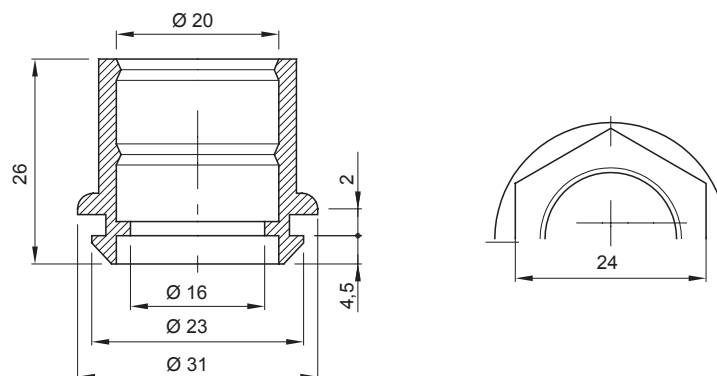

Color	Gris RAL 7035	Grado de protección	IP44
Material	Polímero flexible	Para tubo Ø externo (mm)	20
Ø orificio de montaje (mm)	23	Prueba del hilo incandescente	750 °C
Temperatura de empleo	-5 +60 °C	Código Electrocod	21221
Norma	EN 61386-1 - EN 60670-1 (en lo que pueda aplicar)		

#### DIMENSIONAL

#### SIMBOLOGÍA TÉCNICA

IP

IP44

GWT

750 °C

-5 +60 °C