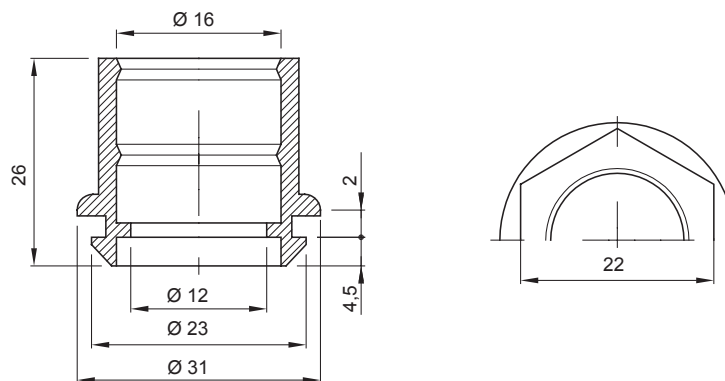

Color	Gris RAL 7035	Grado de protección	IP44
Material	Polímero flexible	Para tubo Ø externo (mm)	16
Ø orificio de montaje (mm)	23	Prueba del hilo incandescente	750 °C
Temperatura de empleo	-5 +60 °C	Código Electrocod	21221
Norma	EN 61386-1 - EN 60670-1 (en lo que pueda aplicar)		

DIMENSIONAL

SIMBOLOGÍA TÉCNICA

IP

IP44

GWT

750 °C

-5 +60 °C

MARCAS/APROBACIONES