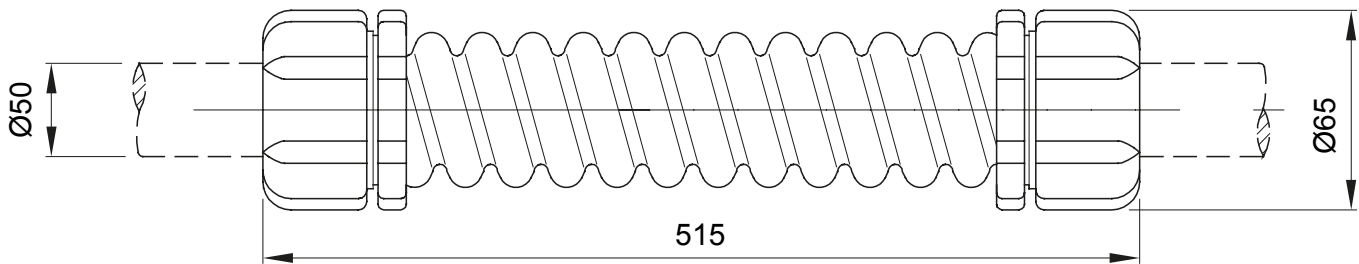

Accesorios de instalación del tubo rígido serie RK con grado de protección IP40 e IP67.

Color	Gris RAL 7035	Grado de protección	IP44
Longitud (mm)	515	Ø externo (mm)	65
Ø interior (mm)	44.5	Para tubo Ø externo (mm)	50
Código Electrocod	21221		

DIMENSIONAL

SIMBOLOGÍA TÉCNICA

IP

IP44

MARCAS/APROBACIONES