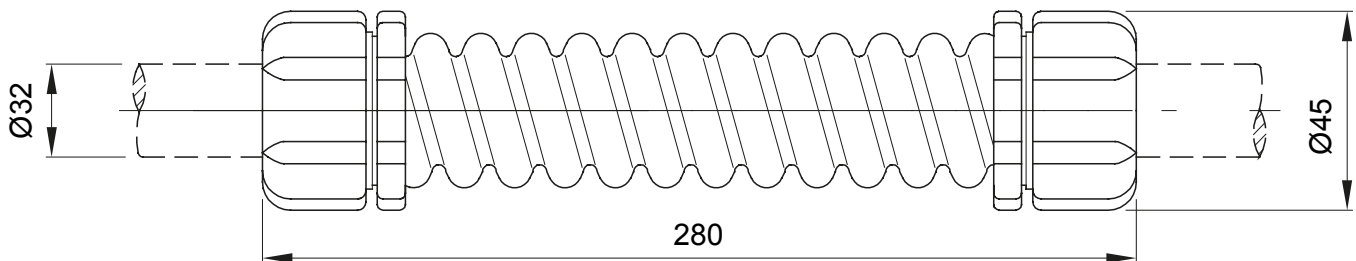

Accesorios de instalación del tubo rígido serie RK con grado de protección IP40 e IP67.

Color	Gris RAL 7035	Grado de protección	IP44
Longitud (mm)	280	Ø externo (mm)	45
Ø interior (mm)	28	Para tubo Ø externo (mm)	32
Código Electrocod	21221		

DIMENSIONAL

SIMBOLOGÍA TÉCNICA

IP

IP44

MARCAS/APROBACIONES