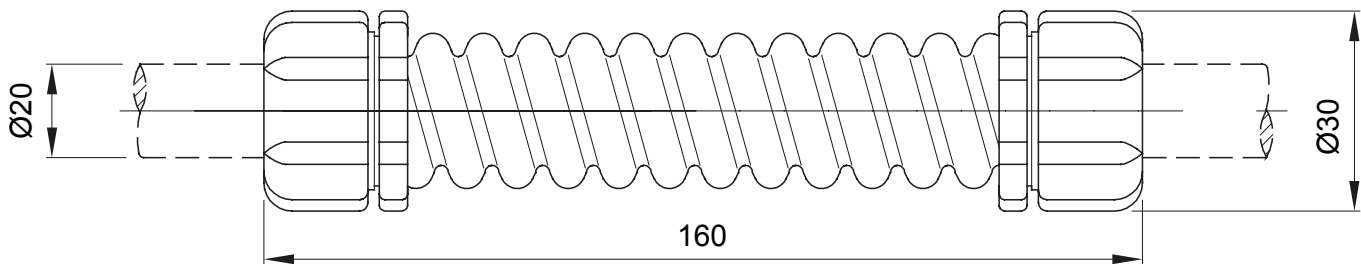

Accesorios de instalación del tubo rígido serie RK con grado de protección IP40 e IP67.

Color	Gris RAL 7035	Grado de protección	IP44
Longitud (mm)	160	Ø externo (mm)	30
Ø interior (mm)	17	Para tubo Ø externo (mm)	20
Código Electrocod	21221		

### DIMENSIONAL