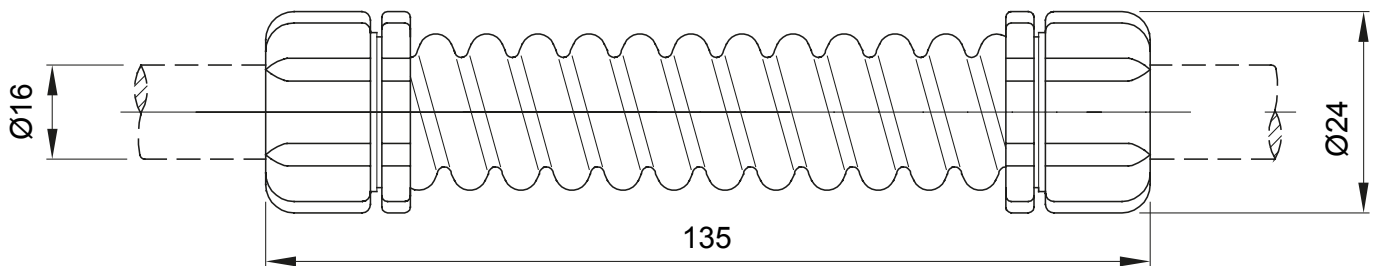

Accesorios de instalación del tubo rígido serie RK con grado de protección IP40 e IP67.

Color	Gris RAL 7035	Grado de protección	IP44
Longitud (mm)	135	Ø externo (mm)	24
Ø interior (mm)	13	Para tubo Ø externo (mm)	16
Código Electrocod	21221		

DIMENSIONAL

SIMBOLOGÍA TÉCNICA

IP

IP44

MARCAS/APROBACIONES