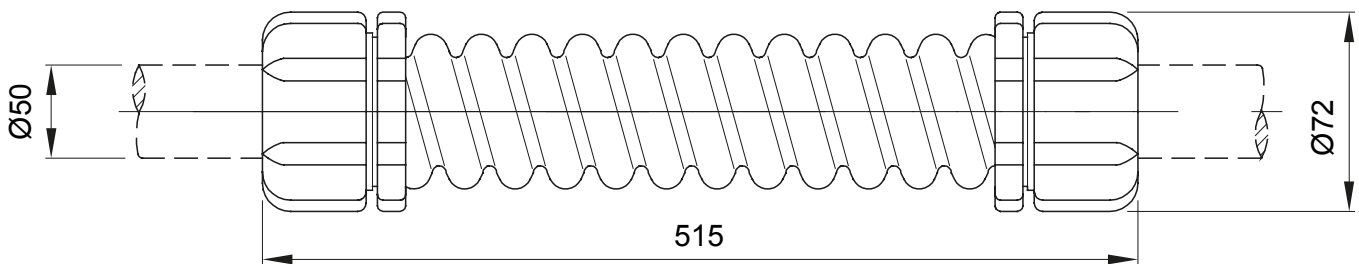

Accesorios de instalación del tubo rígido serie RK con grado de protección IP40 e IP67.

Color	Gris RAL 7035	Grado de protección	IP66
Longitud (mm)	515	Ø externo (mm)	72
Ø interior (mm)	44.5	Para tubo Ø externo (mm)	50
Código Electrocod	21221		

### DIMENSIONAL