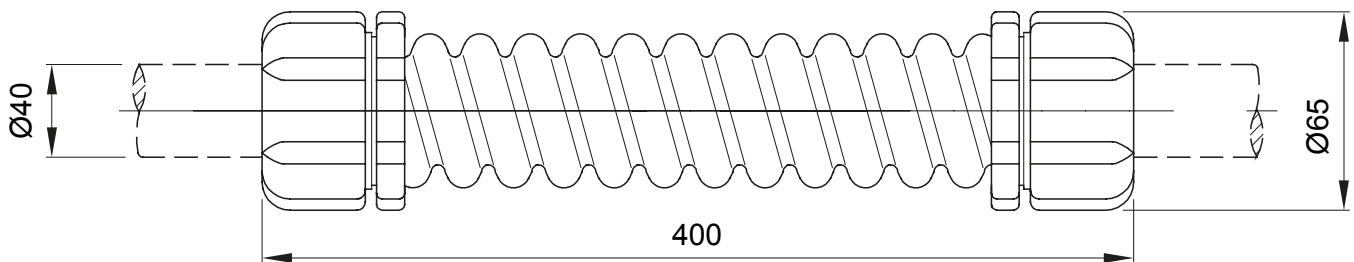

Accesorios de instalación del tubo rígido serie RK con grado de protección IP40 e IP67.

Color	Gris RAL 7035	Grado de protección	IP66
Longitud (mm)	400	Ø externo (mm)	65
Ø interior (mm)	35.5	Para tubo Ø externo (mm)	40
Código Electrocod	21221		

DIMENSIONAL

SIMBOLOGÍA TÉCNICA

IP

IP66

MARCAS/APROBACIONES