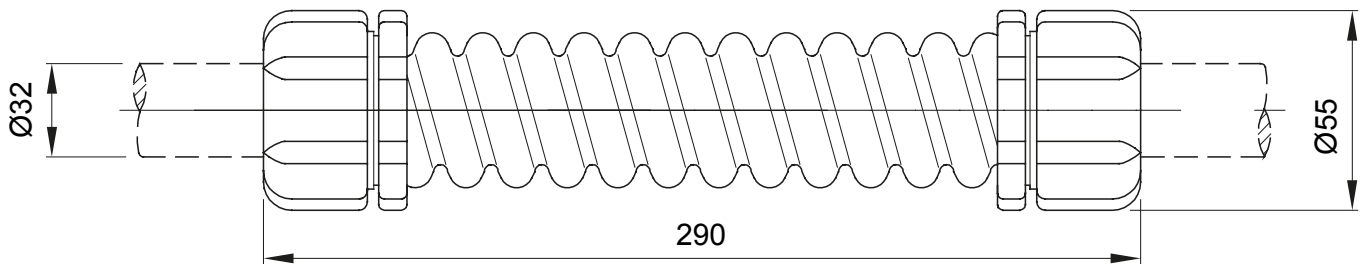

Accesorios de instalación del tubo rígido serie RK con grado de protección IP40 e IP67.

Color	Gris RAL 7035	Grado de protección	IP66
Longitud (mm)	290	Ø externo (mm)	55
Ø interior (mm)	28	Para tubo Ø externo (mm)	32
Código Electrocod	21221		

DIMENSIONAL

SIMBOLOGÍA TÉCNICA

IP

IP66

MARCAS/APROBACIONES